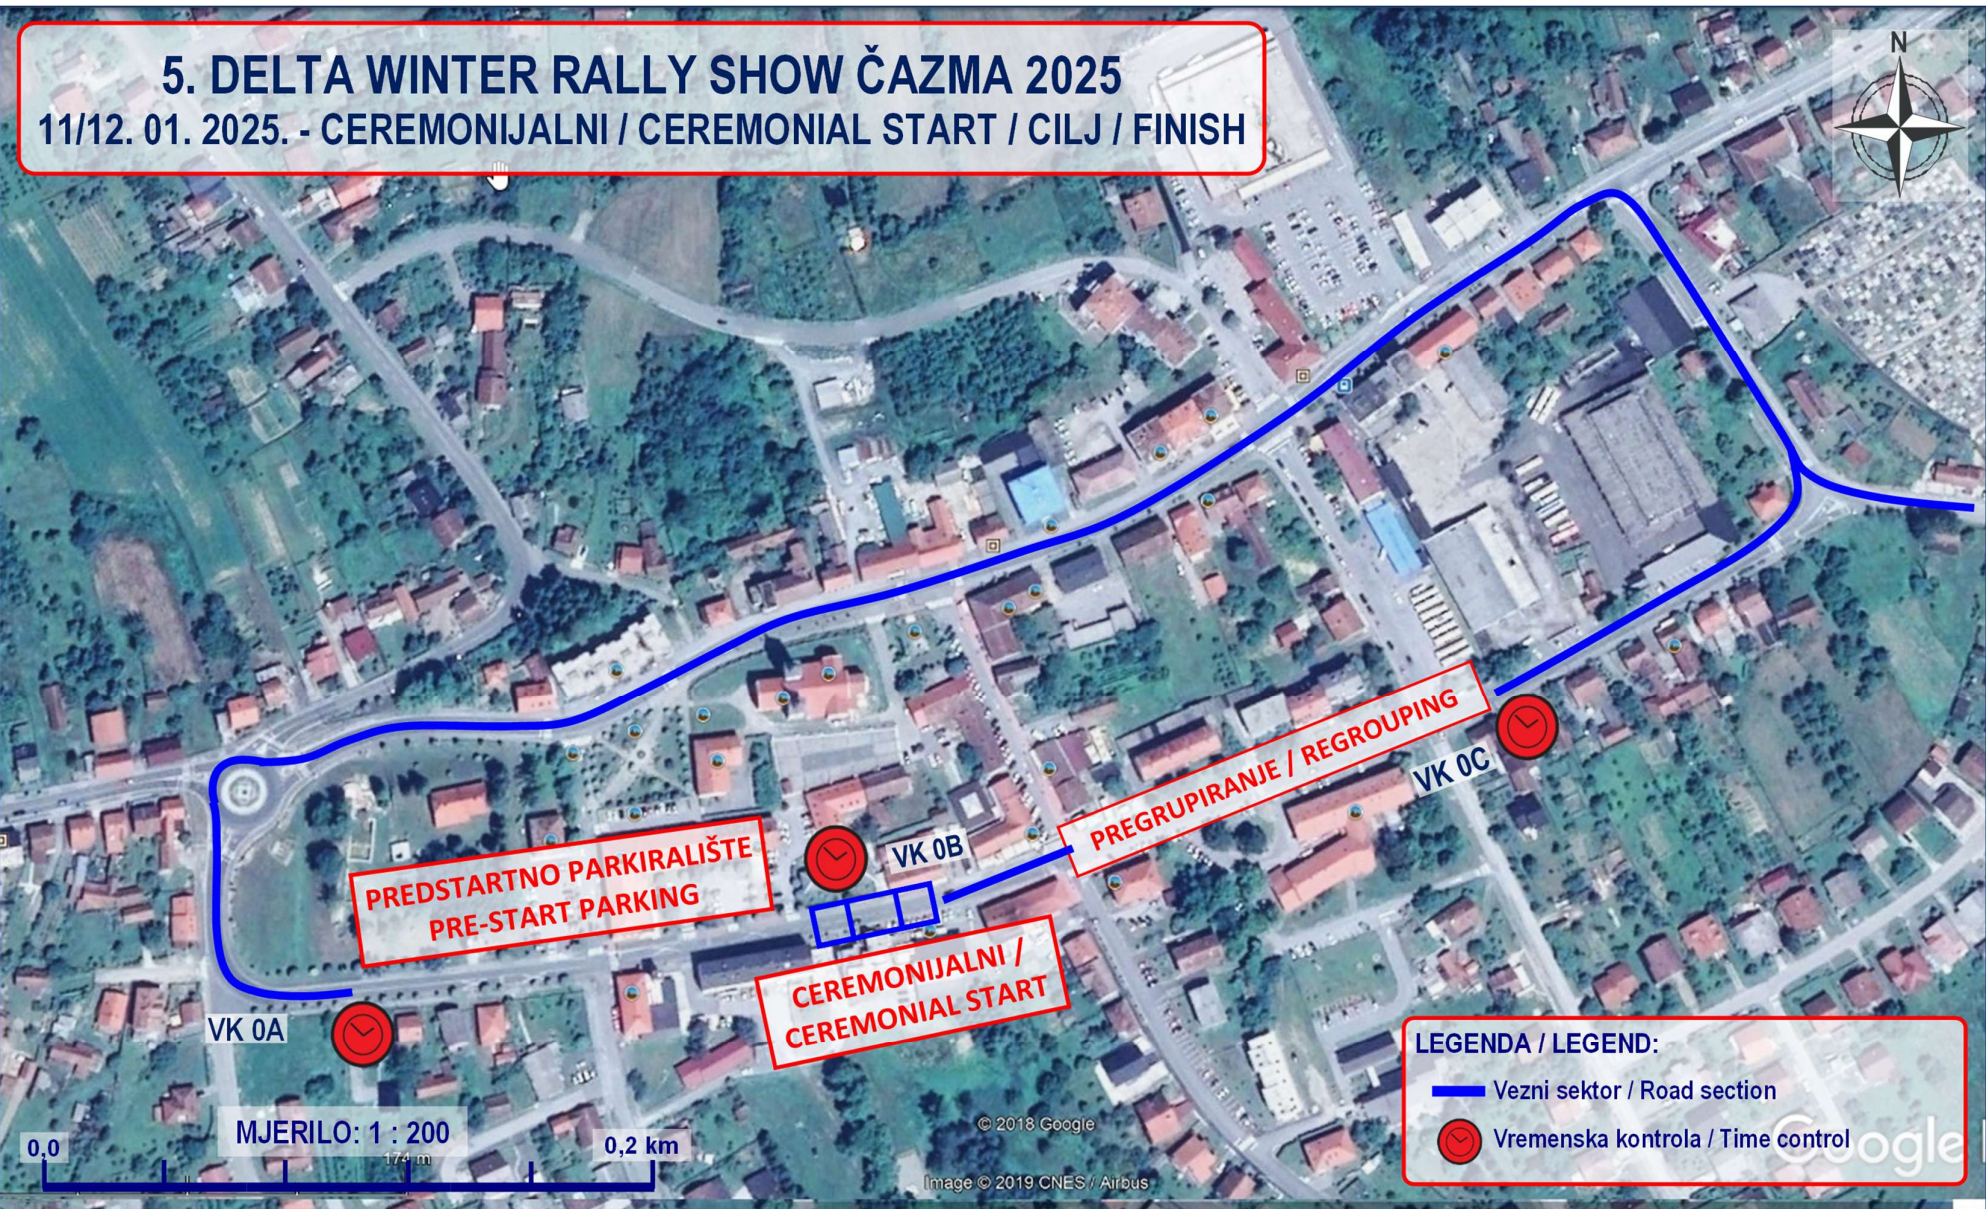

0,0

MJERILO / MEASURE: 1 : 500

0,2 km

5. DELTA WINTER SHOW SHOW ČAZMA 2025

SHAKEDOVN - SVETI VID - VUČANI, 2,92 km, makadam / gravel
11. 01. 2025. - 11:00 - 14:00

LEGENDA / LEGEND:

- Shakedown
- Vezni sektor / Road section
-  Vremenska kontrola / Time control
-  Shakedown start
-  Hitna pomoć / Medical Vehicle point
-  Radio veza / Radio point
-  Evakuacijski put / Evacuatio road
-  Shakedown cilj / finish
-  STOP kontrola / STOP control

5. DELTA WINTER RALLY SHOW ČAZMA 2025

11/12. 01. 2025. - CEREMONIJALNI / CEREMONIAL START / CILJ / FINISH

LEGENDA / LEGEND:

- Vezni sektor / Road section
- Vremenska kontrola / Time control

5. DELTA WINTER RALLY SHOW ČAZMA 2025
SBI / SSS 1/2 ČAZMA 1/2, 2,68 km, asfalt / tarmac;
11. 01. 2025. - 17:01 / 18:19

MJERILO / MEASURE: 1 : 200

0,20 km

5. DELTA WINTER SHOW SHOW ČAZMA 2025

SS 3/5 DONJI MIKLOUŠ - ŠIMLJANIK 1/2; 11,74 km, makadam / gravel
12. 01. 2025. - 09:01; 12:31

- LEGENDA / LEGEND:**
- Posebni brzinski ispit / Supr special stage
 - Vezni sektor / Road section
 - Vremenska kontrola / Time control
 - SBI / SSS Start
 - Hitna pomoć / Medical Vehicle point
 - Radio veza / Radio point
 - Evakuacijski put / Evacuatio road
 - PBI / SSS cilj / finish
 - STOP kontrola / STOP control