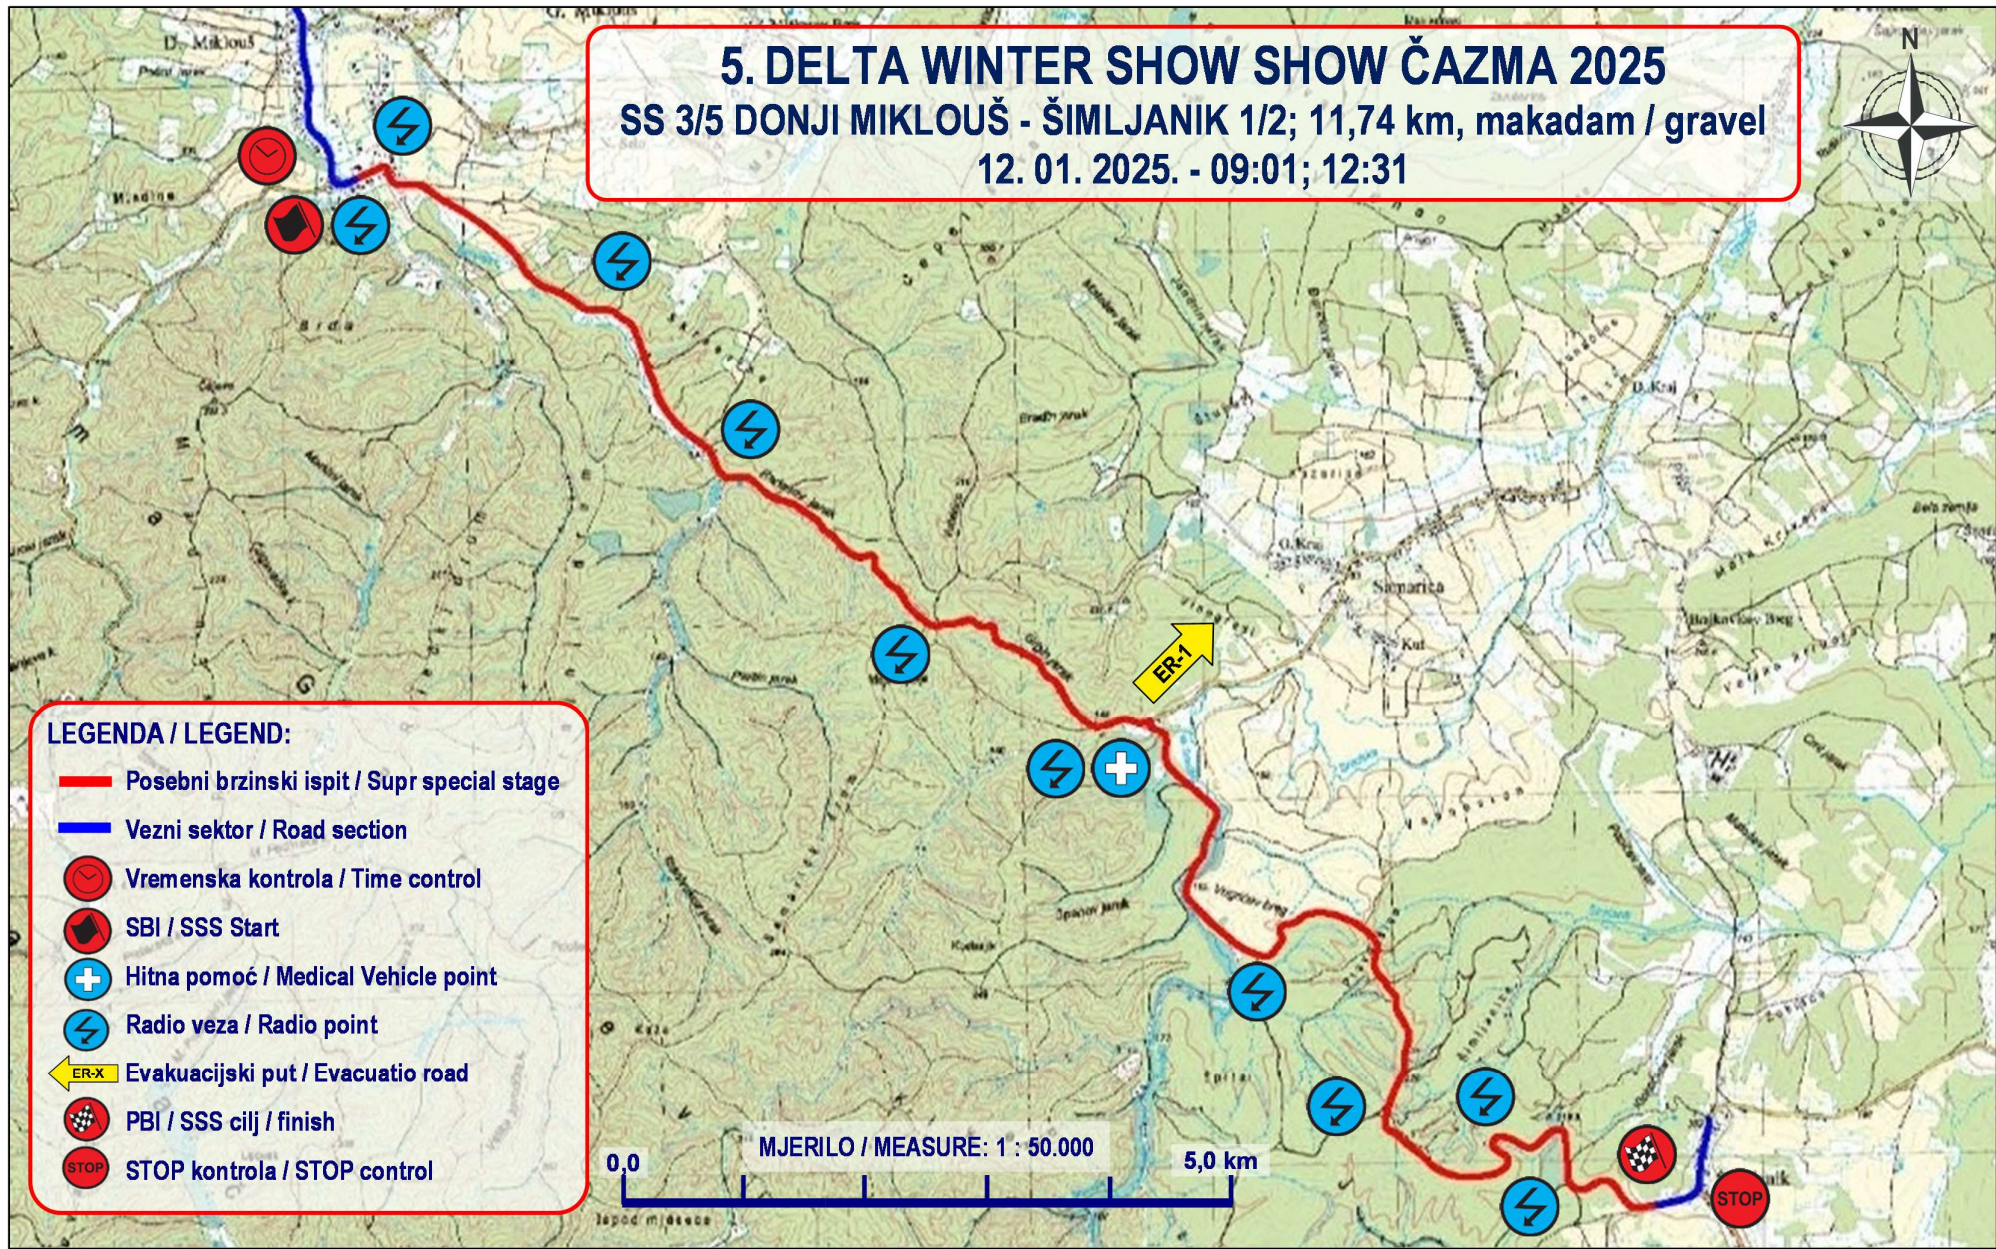

0,0

MJERILO / MEASURE: 1 : 500

0,2 km

5. DELTA WINTER SHOW SHOW ČAZMA 2025

SHAKEDOVN - SVETI VID - VUČANI, 2,92 km, makadam / gravel
11. 01. 2025. - 11:00 - 14:00

LEGENDA / LEGEND:

- Shakedown
- Vezni sektor / Road section
-  Vremenska kontrola / Time control
-  Shakedown start
-  Hitna pomoć / Medical Vehicle point
-  Radio veza / Radio point
-  Evakuacijski put / Evacuatio road
-  Shakedown cilj / finish
-  STOP kontrola / STOP control

MJERILO / MEASURE: 1 : 200

0,20 km

5. DELTA WINTER SHOW SHOW ČAZMA 2025

SS 3/5 DONJI MIKLOUŠ - ŠIMLJANIK 1/2; 11,74 km, makadam / gravel
12. 01. 2025. - 09:01; 12:31

- LEGENDA / LEGEND:**
- Posebni brzinski ispit / Supr special stage
 - Vezni sektor / Road section
 - Vremenska kontrola / Time control
 - SBI / SSS Start
 - Hitna pomoć / Medical Vehicle point
 - Radio veza / Radio point
 - Evakuacijski put / Evacuatio road
 - PBI / SSS cilj / finish
 - STOP kontrola / STOP control

0,0 MJERILO / MEASURE: 1 : 50.000 5,0 km

5. DELTA WINTER SHOW SHOW ČAZMA 2025

SS 4/6 ŠIMLJANIK - DONJI MIKLOUŠ 1/2; 11,74 km, makadam / gravel
12. 01. 2025. - 09:01; 12:31

- LEGENDA / LEGEND:**
- Posebni brzinski ispit / Supr special stage
 - Vezni sektor / Road section
 - ⊙ Vremenska kontrola / Time control
 - ⊙ SBI / SSS Start
 - ⊕ Hitna pomoć / Medical Vehicle point
 - ⚡ Radio veza / Radio point
 - ←ER-X Evakuacijski put / Evacuatio road
 - ⊙ PBI / SSS cilj / finish
 - STOP STOP kontrola / STOP control

MJERILO / MEASURE: 1 : 50.000
0,0 5,0 km