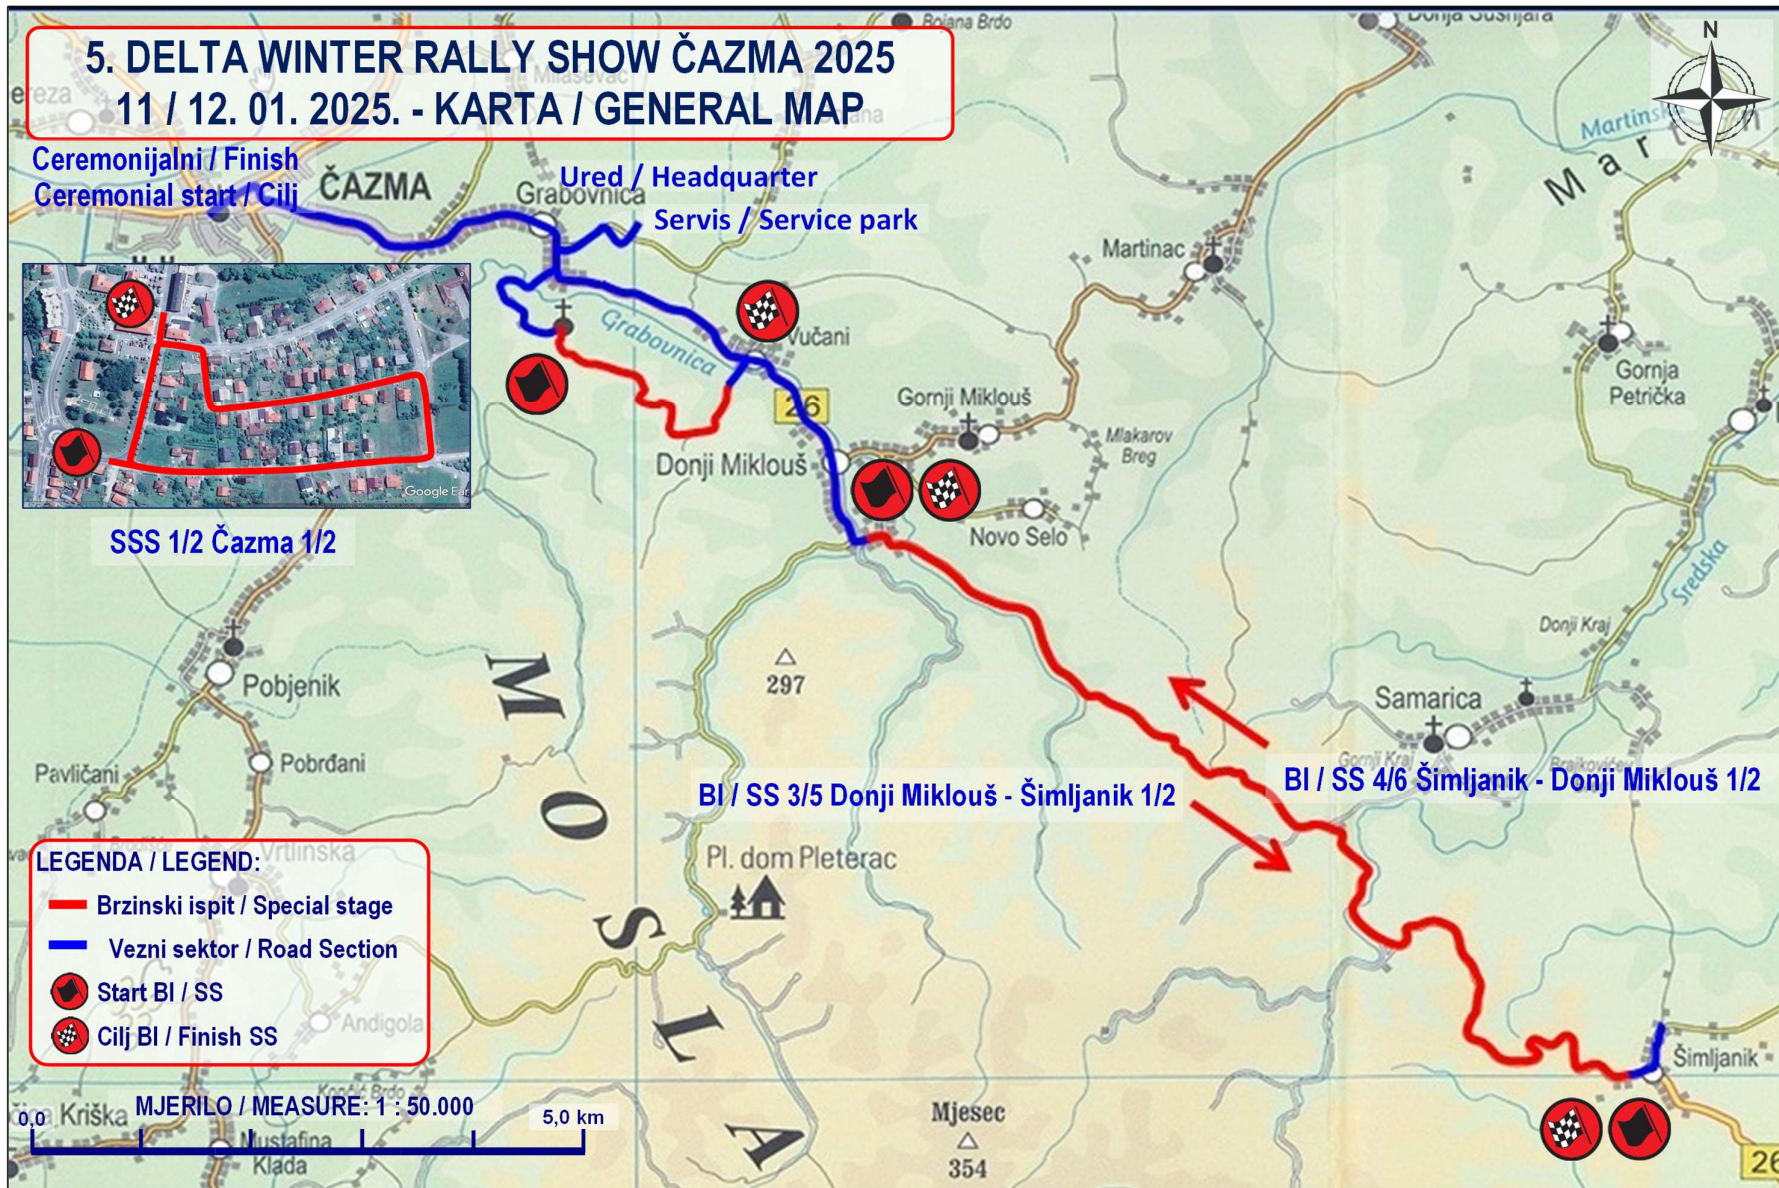

1. **LEGENDA / LEGEND:**
2. Brzinski ispit / Special stage
   - Vezni sektor / Road Section
   - Start BI / SS
   - Cilj BI / Finish SS

MJERILO / MEASURE: 1 : 50.000
5,0 km

BI / SS 3/5 Donji Miklouš - Šimljanik 1/2

BI / SS 4/6 Šimljanik - Donji Miklouš 1/2