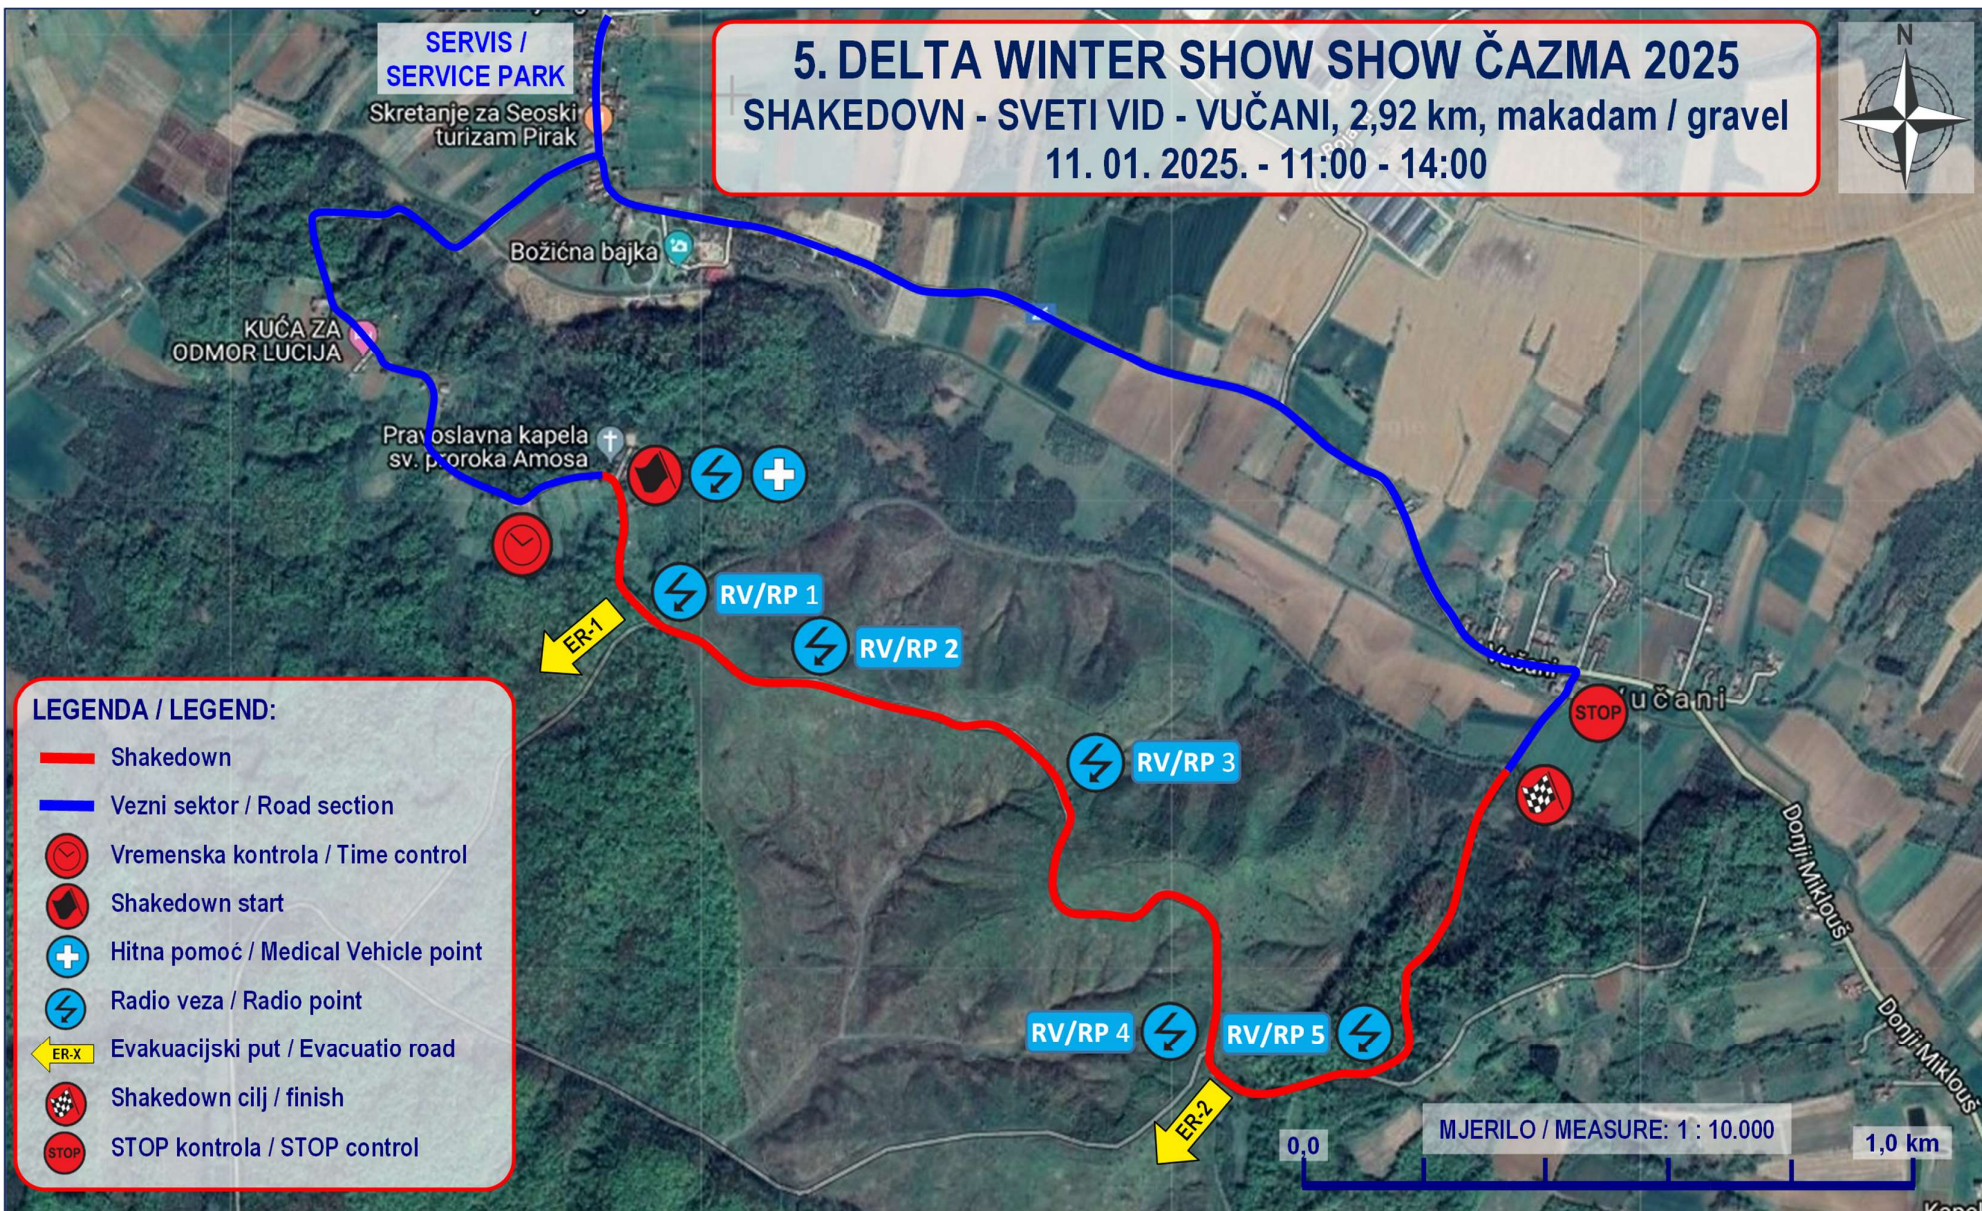

VK / TC 0,
2B, 3B

VK / TC 0,
2A, 4A,

LEGENDA / LEGEND:

-  Vremenska kontrola / Time control
-  Dolijevanje goriva / Refuel
-  Restoran / Restaurant
-  Voda / Water
-  WC
-  Struja / Electricity
-  Smeće / Garbage
-  Otpadne tekućine / Waste liquids

0,0

MJERILO / MEASURE: 1 : 500

0,2 km

5. DELTA WINTER SHOW SHOW ČAZMA 2025

SHAKEDOVN - SVETI VID - VUČANI, 2,92 km, makadam / gravel
11. 01. 2025. - 11:00 - 14:00

LEGENDA / LEGEND:

- Shakedown
- Vezni sektor / Road section
-  Vremenska kontrola / Time control
-  Shakedown start
-  Hitna pomoć / Medical Vehicle point
-  Radio veza / Radio point
-  Evakuacijski put / Evacuatio road
-  Shakedown cilj / finish
-  STOP kontrola / STOP control

5. DELTA WINTER RALLY SHOW ČAZMA 2025

11/12. 01. 2025. - CEREMONIJALNI / CEREMONIAL START / CILJ / FINISH

LEGENDA / LEGEND:

- Vezni sektor / Road section
- Vremenska kontrola / Time control

5. DELTA WINTER RALLY SHOW ČAZMA 2025
SBI / SSS 1/2 ČAZMA 1/2, 2,68 km, asfalt / tarmac;
11. 01. 2025. - 17:01 / 18:19

MJERILO / MEASURE: 1 : 200

0,20 km

5. DELTA WINTER SHOW SHOW ČAZMA 2025

SS 3/5 DONJI MIKLOUŠ - ŠIMLJANIK 1/2; 11,74 km, makadam / gravel
12. 01. 2025. - 09:01; 12:31

- LEGENDA / LEGEND:**
- Posebni brzinski ispit / Supr special stage
 - Vezni sektor / Road section
 - Vremenska kontrola / Time control
 - SBI / SSS Start
 - Hitna pomoć / Medical Vehicle point
 - Radio veza / Radio point
 - Evakuacijski put / Evacuatio road
 - PBI / SSS cilj / finish
 - STOP kontrola / STOP control