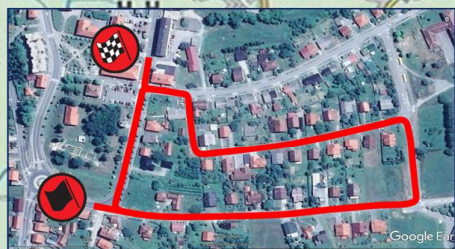

5. DELTA WINTER RALLY SHOW ČAZMA 2025

11 / 12. 01. 2025. - KARTA / GENERAL MAP

Ceremonijalni / Finish
Ceremonial start / Cilj

Ured / Headquarter
Servis / Service park

SSS 1/2 Čazma 1/2

- LEGENDA / LEGEND:**
- Brzinski ispit / Special stage
 - Vezni sektor / Road Section
 - Start BI / SS
 - Cilj BI / Finish SS

MJERILO / MEASURE: 1 : 50.000
5,0 km

BI / SS 3/5 Donji Miklouš - Šimljanik 1/2

BI / SS 4/6 Šimljanik - Donji Miklouš 1/2

5. DELTA WINTER RALLY SHOW ČAZMA 2025

10 / 12. 01. 2025. - SERVIS / SERVICE PARK

SERVIS / SERVICE PARK

0,0

MJERILO / MEASURE: 1 : 500

0,2 km

5. DELTA WINTER SHOW SHOW ČAZMA 2025

SHAKEDOVN - SVETI VID - VUČANI, 2,92 km, makadam / gravel
11. 01. 2025. - 11:00 - 14:00

LEGENDA / LEGEND:

- Shakedown
- Vezni sektor / Road section
-  Vremenska kontrola / Time control
-  Shakedown start
-  Hitna pomoć / Medical Vehicle point
-  Radio veza / Radio point
-  Evakuacijski put / Evacuatio road
-  Shakedown cilj / finish
-  STOP kontrola / STOP control